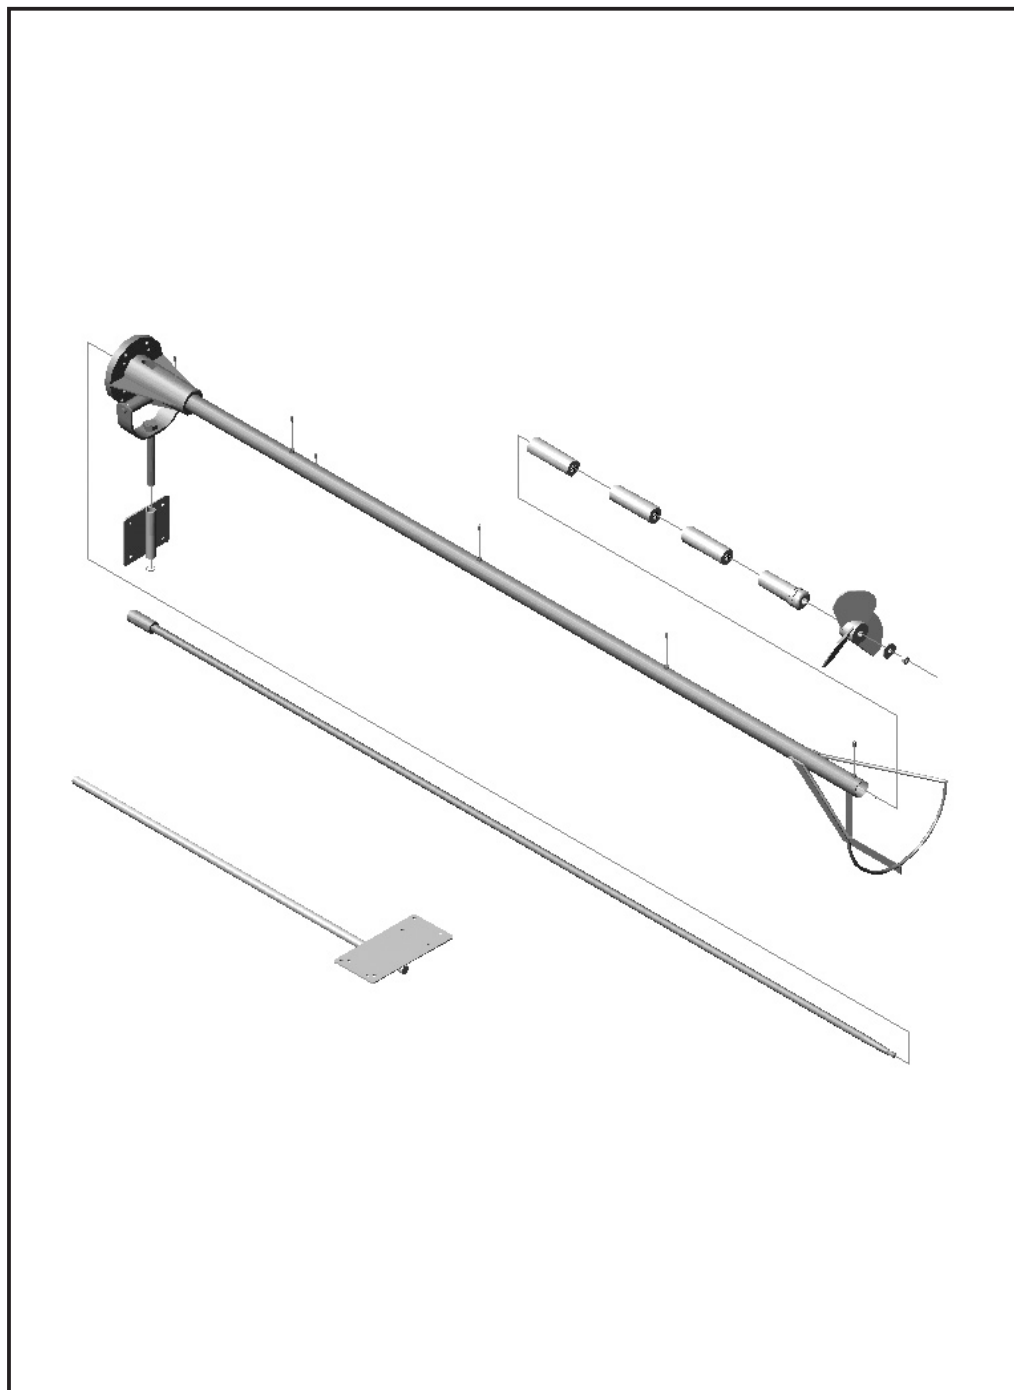

Rabeta Longa B

Pos	Código	Descrição	Q/M*
1	10202210	Porca autotravante M8 BD 5,0	1
1A	10201780	Porca autotravante M12 BD 7,0	1
1B	10201830	Porca autotravante 5/8" BD 10,0	1
2	10200370	Arruela pressão M8 BD 5,0	1
2A	10200810	Arruela pressão M12 BD 7,0	1
2B	10200800	Arruela pressão M16 BD 10	1
3A	70101590	Hélice para rabeta longa BD 5,0	1
3B	70101580	Hélice para rabeta longa BD 7,0	1
3C	70101520	Hélice para rabeta longa BD 10,0	1
4	90102840	Jogo de mancais BD 5,0	1
4A	90102830	Jogo de mancais BD 7,0	1
4B	90102810	Jogo de mancais BD 10,0	1
5	70134870	Engraxadeira 3/8"	2
6	10100060	Parafuso allen sem cabeça M6x12	4
7	70101360	Túnel rabeta longa BD5,0	1
7A	70101360	Túnel rabeta longa BD7,0	1
7B	70101360	Túnel rabeta longa BD10,0	1
8	70101380	Suporte para barco rabeta longa BD 5,0	1
8A	70101370	Suporte para barco rabeta longa BD 7,0	1
8B	70101340	Suporte para barco rabeta longa BD 10,0	1
9	10802170	Anel elástico	1
10	70101640	Eixo da rabeta longa BD 5,0	1
10A	70101630	Eixo da rabeta longa BD 7,0	1
10B	70101560	Eixo da rabeta longa BD 10,0	1
11	70101620	Cabo de comando rabeta longa BD 5,0	1
11A	70101610	Cabo de comando rabeta longa BD 7,0	1
11B	70101570	Cabo de comando rabeta longa BD 10,0	1
12	10200340	Porca M6	1
	90100700	Rabeta longa BD 5,0	1
	90100690	Rabeta longa BD 7,0	1
	90100680	Rabeta longa BD 10,0	4